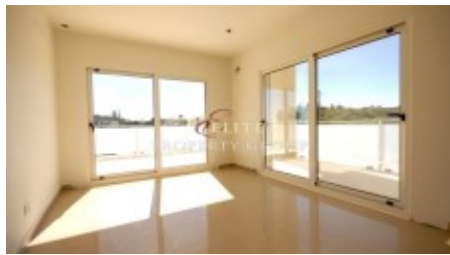

ALGARVE **ELITE** PROPERTY

Distance in Minutes

Town	5	Restaurants	5
Beach	1	Shopping	5
Golf	5	Airport	30

Head-office:

Av. dos Descobrimentos, Nº 15
8600 - 645 Lagos - Algarve - Portugal
(+351) 282 769 150 (+351) 913 500 826

info@algarveeliteproperty.com | www.algarveeliteproperty.com

Ref:4020 - Silves

Rooms 4   **Bathrooms** 4

House Area 215m2   **Plot Area** 1100m2   **Pool** Yes   **Year** -

€ 795 000 | £ 695 989